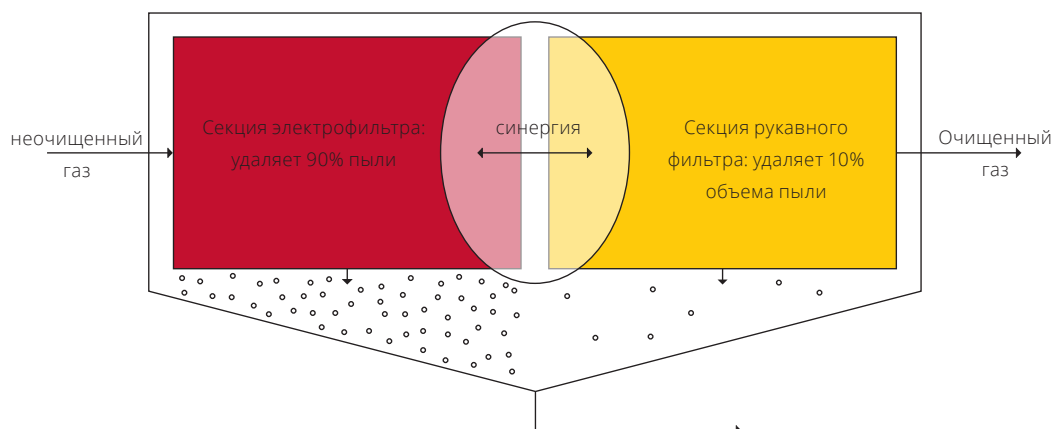

Гибридный фильтр ELEX увеличивает эффективность существующих установок

Часто, когда меняются условия эксплуатации или производственные мощности должны быть расширены, существующая установка фильтра может больше не соответствовать требованиям. В таких случаях электрофильтр может быть преобразован в гибридный фильтр для соответствия новым условиям без необходимости замены всего оборудования.

Преимущества по сравнению с обычными рукавными фильтрами

Одно поле электрофильтра способно удалять по меньшей мере 90% объема пыли при очень низком потреблении энергии. Благодаря эффекту ионизации и агломерации в секции электрофильтров потеря давления в рукавном фильтре снижается до 40%. Поскольку только 10% эффективности очистки выполняется рукавным фильтром, использование сжатого воздуха значительно сокращается, что, значительно увеличивает срок службы и интервалы обслуживания фильтра. В результате общая эффективность выше, чем у рукавных фильтров.